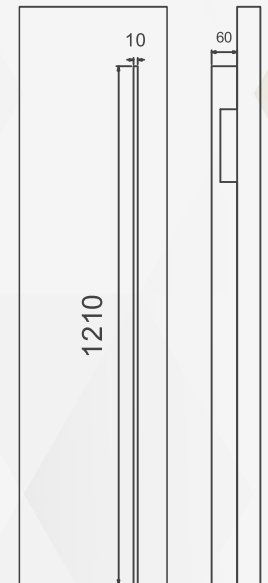

Rose Gold

Code	Size
HLAPJ198RG	198mm
HLAPJ248RG	248mm
HLAPJ295RG	295mm
HLAPJ298RG	298mm
HLAPJ310RG	310mm
HLAPJ315RG	315mm
HLAPJ330RG	330mm
HLAPJ348RG	348mm
HLAPJ373RG	373mm
HLAPJ398RG	398mm
HLAPJ448RG	448mm
HLAPJ498RG	498mm
HLAPJ598RG	598mm
HLAPJ698RG	698mm
HLAPJ748RG	748mm
HLAPJ798RG	798mm
HLAPJ898RG	898mm
HLAPJ1000RG	1000mm
HLAPJ1050RG	1050mm
HLAPJ1198RG	1198mm

Satin Rose Gold

Code	Size
HLHKD15RG198S*	198mm
HLHKD15RG248S	248mm
HLHKD15RG295S*	295mm
HLHKD15RG298S	298mm
HLHKD15RG310S*	310mm
HLHKD15RG315S*	315mm
HLHKD15RG330S*	330mm
HLHKD15RG348S*	348mm
HLHKD15RG373S*	373mm
HLHKD15RG398S*	398mm
HLHKD15RG448S	448mm
HLHKD15RG498S*	498mm
HLHKD15RG598S	598mm
HLHKD15RG748S*	748mm
HLHKD15RG798S	798mm
HLHKD15RG898S	898mm

Satin Rose Gold

Code	Size
HLHKPGRG198M	198mm
HLHKPGRG248M	248mm
HLHKPGRG295M	295mm
HLHKPGRG298M	298mm
HLHKPGRG310M	310mm
HLHKPGRG315M	315mm
HLHKPGRG330M	330mm
HLHKPGRG348M	348mm
HLHKPGRG373M	373mm
HLHKPGRG398M	398mm
HLHKPGRG448M	448mm
HLHKPGRG498M	498mm
HLHKPGRG598M	598mm
HLHKPGRG698M	698mm
HLHKPGRG748M	748mm
HLHKPGRG798M	798mm
HLHKPGRG898M	898mm
HLHKPGRG1000M	1000mm
HLHKPGRG1050M	1050mm
HLHKPGRG1198M	1198mm

▶ HLHW733G180K

Handle 733 Gold Finish For Loft
180mm

Hinge Wardrobe

Long handle

HLHW10008BT 
Long Handle Ch 10008 Black Finish 1184mm

Hinge Wardrobe

Long handle

HLHA4420